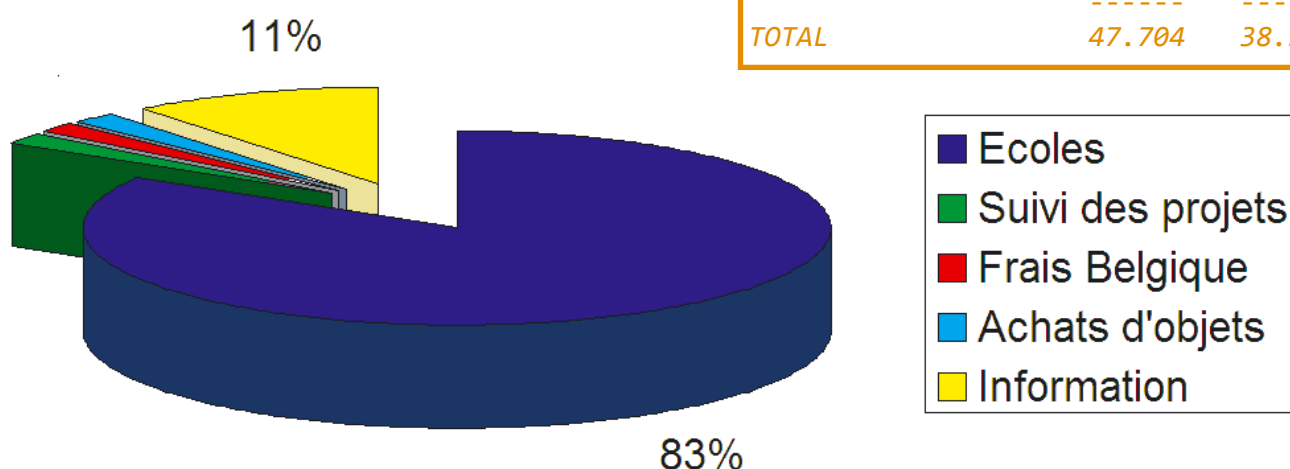

VIE DE L'ASSOCIATION

Souper-Conférence 2009

Cette année, EBS veut renouer avec une vieille habitude, celle des soupers-conférences. Nous vous donnons donc rendez-vous le samedi 24 octobre 2009, à l'espace SEN-GHOR, aux Facultés Agronomiques de Gembloux.

Notez cette date dès aujourd'hui dans votre agenda, et n'oubliez pas de consulter régulièrement notre site Internet (rubrique "actualités") pour le programme détaillé.

Comptes annuels

Comme chaque année, nous vous présentons une illustration du bilan financier d'EBS. Vous pouvez constater que grâce à la générosité de nos donateurs et partenaires, les recettes sont en hausse. Ces moyens financiers accrus ont été affectés, à 94%, à nos missions tant au Sud (écoles) qu'au Nord (information).

Recettes [EUR]	2008	2007
Dons	35.054	20.474
Ventes artisanat	150	551
Activités		-1.462
Intérêts	444	
	-----	-----
TOTAL	35.647	19.564

Dépenses [EUR]	2008	2007
Ecoles	41.974	31.982
Suivi des projets	215	691
Frais Belgique	2.019	672
Achats d'objets	969	761
Information	2.527	4.098
	-----	-----
TOTAL	47.704	38.204

LES EQUIPES D'EBS

CONSEIL D'ADMINISTRATION

Michel GREGOIRE
François BIRAL
Monique COPINNE
David GREGOIRE
Mathieu SERRUYS

COMITE DE REDACTION

François BIRAL
Jean-Luc DETREZ
Michel GREGOIRE

RELATIONS PUBLIQUES

Josué BARBOZA
Nicole BAUDRENGHIEN
David GREGOIRE
Bernadette MONCOUSIN
Michel PONCHELET
Jean-Michel SCHAUS

PREPARATION AUX VOYAGES ET ACCOMPAGNEMENT

Nicole BAUDRENGHIEN
Bernard BEAUJEANT
Fredy BERNARD
Nicole GOOSSENS
Bernadette MASSART
Stéphane RUBAY
Fabienne SCHAUS
Mathieu SERRUYS
Karine VAN WINTENBERGE

SITE INTERNET

Bernard BEAUJEANT
Jean-Luc DETREZ
Etienne GOFFIN
Mathieu SERRUYS

CONSTRUCTIONS

Fredy BERNARD
David GREGOIRE
Mathieu SERRUYS

PARTENAIRE SENEGALAIS (ADVB)

Pap DIAWARA
Mamadou FALL TOP
Michel-Marie SENE

EBS asbl

Rue Roger Carlier, 8
B-5020 Suarlée
TEL +32 (0) 81 40 00 02
FAX +32 (0) 81 56 97 66
<http://www.ebs-asbl.org>
email: info@ebs-asbl.org
Compte bancaire : 360-1064604-35

Avec le soutien de :

BUREAU KINET SPRL
ASSURANCES-BANQUE
Route de Marche, 37
6940 BARVAUX