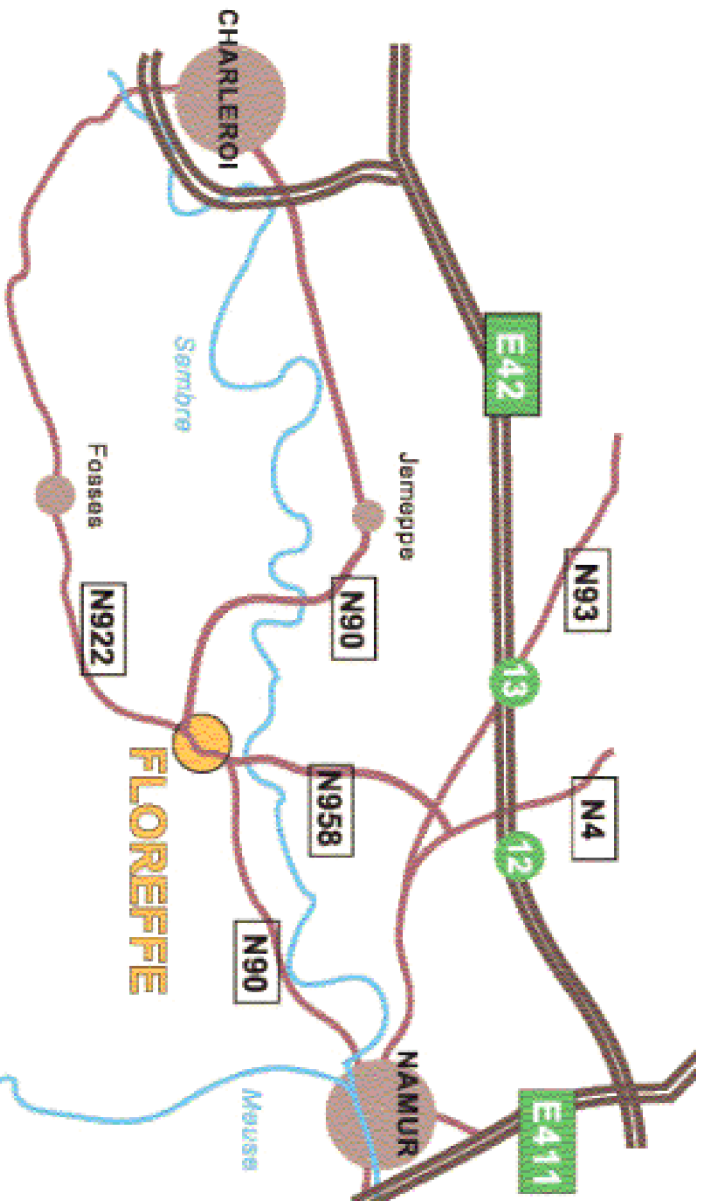

les groupes DIAPELE et WELNERE

Talon de Réservation :

M.....
participera à la journée du 18 août et réserve.....entrée(s) et.....repas au banquet du soir

Participation aux frais :

Entrée (valable toute la journée)